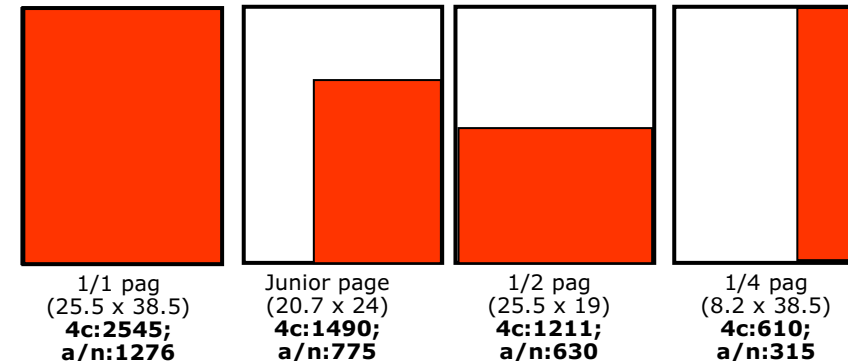

Pagini redactionale: