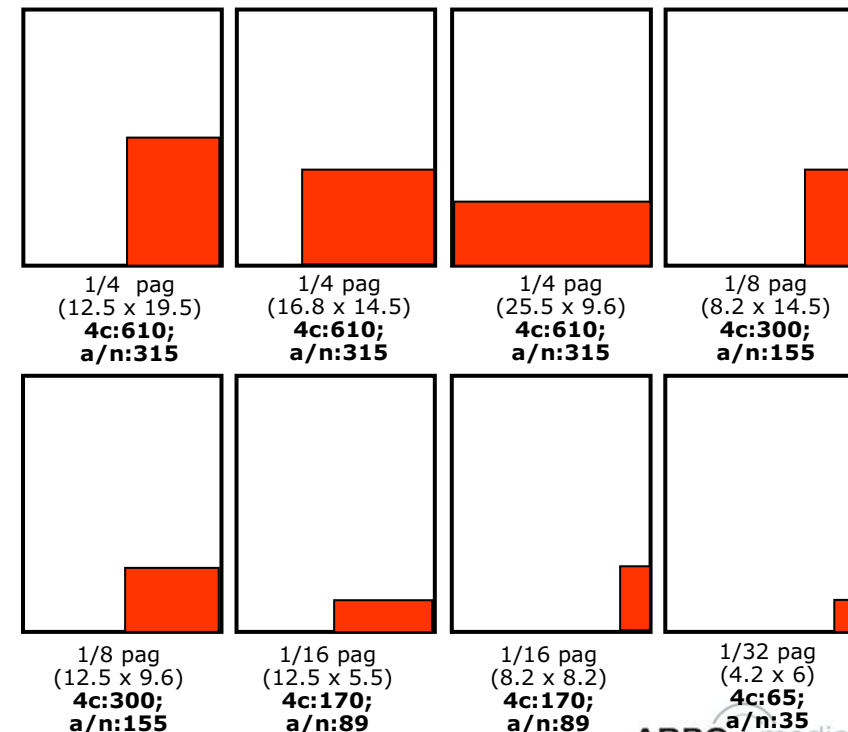

Condiții predare machete:

TIFF, JPEG a/n sau CMYK
Rezoluție 300 dpi

INSERTURI

Rezervări cu 10 zile înainte de data inserției.
Format maxim: A4, 8 pagini, hârtie SC56
Tarif inserturi/ediție: 700 RON + TVA