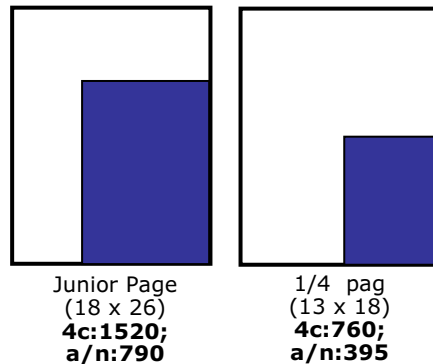

Monitorul de Mediaș

- Județul Sibiu
- Săptămânal: Vineri
- Tabloid (25,5 x 38,5 cm)
- 16 pagini din care Policromie 8 pagini

❖ Săptămânal prezent din 2000 pe piața din Mediaș

❖ Editat în colaborare cu echipa monitorul**sb.ro**

❖ Calitate bună a tiparului

➤ Tiraj 2.500 exemplare

➤ Distribuit cu preponderență în Mediaș, Copșa Mică și Dumbrăveni

➤ Membru BRAT

Tarife publicitate (RATE CARD) valabile de la 01 ianuarie 2009

Tarifele sunt în RON și nu includ TVA

Prima pagină:

Pagini redactionale:

Module universale:

Majorări:

Poziționări preferențiale: +15%
 Ultima pagină: + 50%
 Taxă tutun, alcool: + 12%
 Publireportaj: + 50%
 Publicitate politică: + 100%
 Taxă machetare: +15% din valoarea primei apariții
 Exclusivitate în pagină: +50%
 (modul minim 1/4 pag)