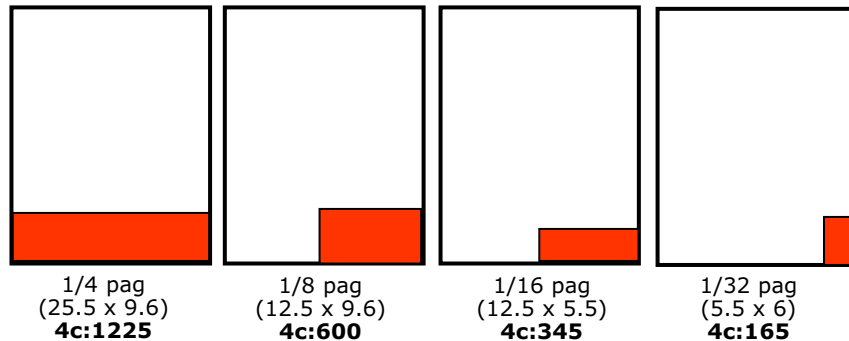

Monitorul de Mediaș

- Județul Sibiu
- Săptămânal: Vineri
- Tabloid (25,5 x 38,5 cm)
- 16 pagini din care Policromie 8 pagini

❖ Săptămânal prezent din 2000 pe piața din Mediaș

❖ Editat în colaborare cu echipa monitorul**sb.ro**

Prima pagină:

Pagini redactionale:

Module universale:

Majorări:

Poziționări preferențiale: +15%
 Ultima pagină: + 50%
 Taxă tutun, alcool: + 12%
 Publireportaj: + 50%
 Publicitate politică: + 100%
 Taxă machetare: +15% din valoarea primei apariții
 Exclusivitate în pagină: +50%
 (modul minim 1/4 pag)