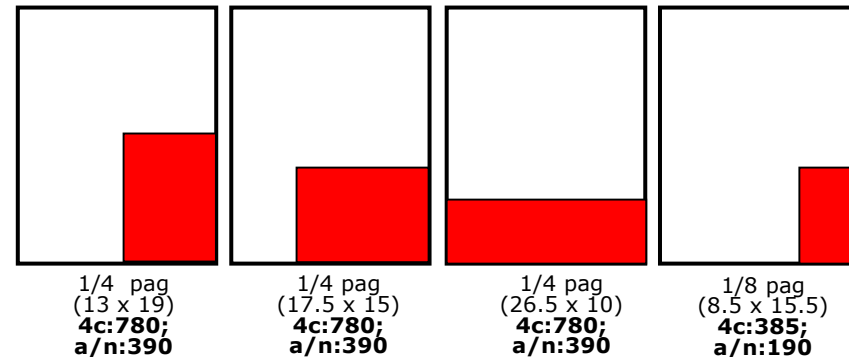

Tarife publicitate (RATE CARD) valabile de la 1 ianuarie 2010

Tarifele sunt în RON și nu includ TVA

Prima pagină:

Pagini redacționale:

Module universale:

Majorări:

Poziționări preferențiale: +15%
 Ultima pagină: + 50%
 Taxă tutun, alcool: + 12%
 Publireportaj: + 50%
 Publicitate politică: + 100%
 Taxă machetare: +15% din valoarea primei apariții
 Exclusivitate în pagină: +50%
 (modul minim 1/4 pag)

Condiții predare machete:

TIFF, JPEG a/n sau CMYK
 Rezoluție 300 dpi

INSERTURI

Rezervări cu 10 zile înainte de data inserției.
 Format maxim: A4, 8 pagini, hârtie SC56
 Tarif inserturi/ediție: 885 RON + TVA