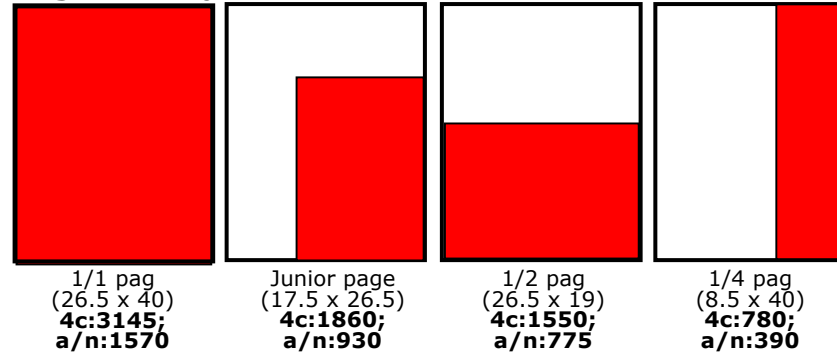

Tarife publicitate (RATE CARD) valabile de la 1 ianuarie 2010

Tarifele sunt în RON și nu includ TVA

Prima pagină:

Pagini redacționale:

Module universale:

Majorări:

Poziționări preferențiale: +15%
 Ultima pagină: + 50%
 Taxă tutun, alcool: + 12%
 Publireportaj: + 50%
 Publicitate politică: + 100%
 Taxă machetare: +15% din valoarea primei apariții
 Exclusivitate în pagină: +50%
 (modul minim 1/4 pag)