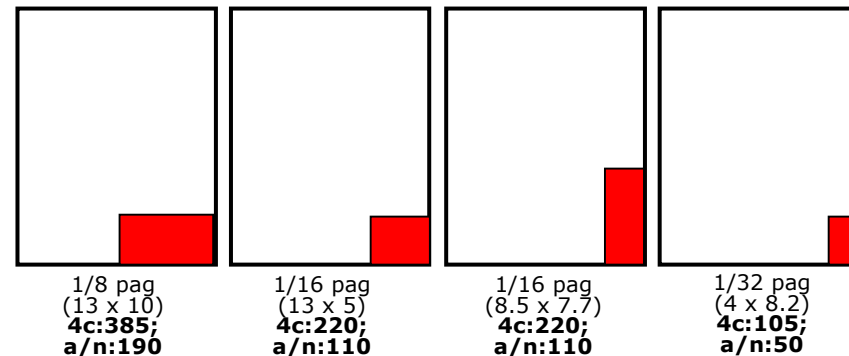

INSERTURI

Rezervări cu 10 zile înainte de data inserției.
Format maxim: A4, 8 pagini, hârtie SC56
Tarif inserturi/ediție: 885 RON + TVA