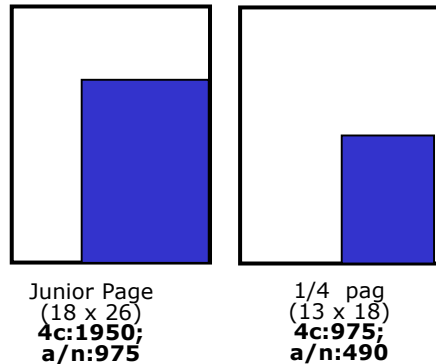

Tarife publicitate (RATE CARD) valabile de la 1 ianuarie 2010

Tarifele sunt în RON și nu includ TVA

Prima pagină:

Pagini redacționale:

Module universale:

Majorări:

Poziționări preferențiale: +15%
 Ultima pagină: + 50%
 Taxă tutun, alcool: + 12%
 Publireportaj: + 50%
 Publicitate politică: + 100%
 Taxă machetare: +15% din valoarea primei apariții
 Exclusivitate în pagină: +50%
 (modul minim 1/4 pag)