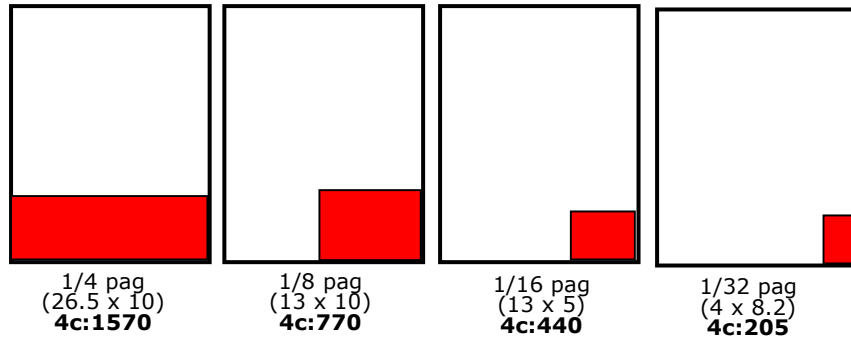

Tarife publicitate (RATE CARD) valabile de la 1 ianuarie 2010

Tarifele sunt în RON și nu includ TVA

Prima pagină:

Pagini redacționale:

Module universale:

Majorări:

Poziționări preferențiale: +15%
 Ultima pagină: + 50%
 Taxă tutun, alcool: + 12%
 Publireportaj: + 50%
 Publicitate politică: + 100%
 Taxă machetare: +15% din valoarea primei apariții
 Exclusivitate în pagină: +50%
 (modul minim 1/4 pag)

Condiții predare machete:

TIFF, JPEG a/n sau CMYK
 Rezoluție 300 dpi

INSERTURI

Rezervări cu 10 zile înainte de data inserției.
 Format maxim: A4, 8 pagini, hârtie SC56
 Tarif inserturi/ediție: 885 RON + TVA